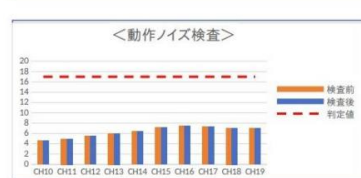

あらゆる検査項目を確認の後、お使いの検針機に対する
電子証明書（QRコード付き）が発行されます。

発行日付: 2023年09月30日

ハシマ検針機精密検査証明書

検査名称	株式会社ニッセン 岐阜工場
機種名	HN-2670C-130
検針番号	21917
検査日	2023年09月28日
検査装置NO.	H000134
検査内容 (内注)	ハンダ検査装置 (32) 汎用検査テスト
検査内容 (注)	※ 検査装置 No. 001 (000)
検査内容 (注)	※ 製造年度 検査済

※精密検査は厳しい検査の為、お時間が掛かります。
※精密検査をご希望の際はお近くの支店にご連絡下さい。