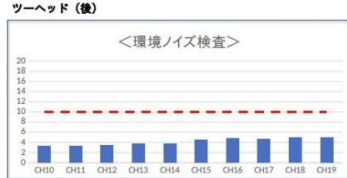

あらゆる検査項目を確認の後、お使いの検針機に対する
電子証明書（QRコード付き）が発行されます。

発行日付: 2023年09月30日

ハシマ検針機精密検査証明書

検査名称	株式会社ニッセン 岐阜工場
機種名	HN-2670C-130
検針番号	21917
検査日	2023年09月28日
検査装置NO.	H000134
検査内容 (内注)	ハンダ検査装置 (32) 汎用検査テスト
検査内容 (注)	※ 検査装置 No. 001 (000)
検査内容 (注)	※ 製造年度 検査済

※精密検査は厳しい検査の為、お時間が掛かります。
※精密検査をご希望の際はお近くの支店にご連絡下さい。