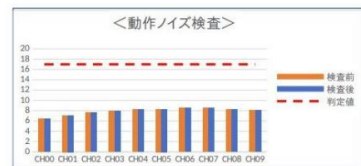

あらゆる検査項目を確認の後、お使いの検針機に対する
電子証明書（QRコード付き）が発行されます。

発行日付: 2023年09月30日

ハシマ検針機精密検査証明書

検査名称	株式会社ニッセン 岐阜工場
機種名	HN-2670C-130
検針番号	21917
検査日	2023年09月28日
検査装置NO.	H000134
検査内容 (内注)	ハンダ検査装置 (32) 汎用検査テスト
検査内容 (注)	※ 検査装置 No. 001 (000)
検査内容 (注)	※ 製造年度 検査済

※精密検査は厳しい検査の為、お時間が掛かります。
※精密検査をご希望の際はお近くの支店にご連絡下さい。