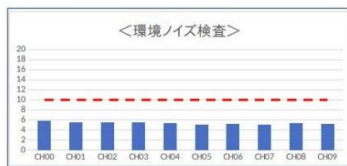

あらゆる検査項目を確認の後、お使いの検針機に対する
電子証明書（QRコード付き）が発行されます。

発行日付: 2023年09月30日

ハシマ検針機精密検査証明書

検査名称	株式会社ニッセン 岐阜工場
機種名	HN-2670C-130
検針番号	21917
検査日	2023年09月28日
検査装置NO.	H000134
検査内容 (内注)	ハンダ検査装置 (32) 汎用検査テスト
検査内容 (注)	※ 検査装置 No. 001 (000)
検査内容 (注)	※ 製造年度 検査済

※精密検査は厳しい検査の為、お時間が掛かります。
※精密検査をご希望の際はお近くの支店にご連絡下さい。